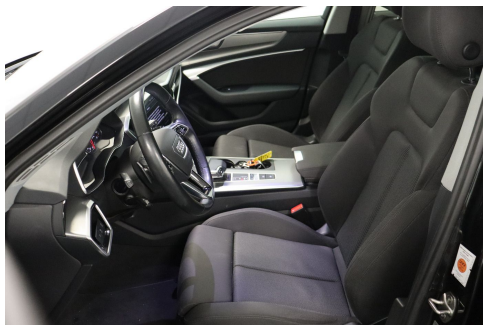

Audi A6 Avant 40 TDI quattro S tronic sport CarPlay|A

Leasingbeispiel

Acablung	0 EUR
Gezahlter Vorkauf	20.000 EUR
Gesamtleasing	30.000 EUR
Nettoleasing	20.000 EUR
Umsatzsteuer	8.000 EUR
Stichtag	31.12.2023

Monatliche Rate (EUR)

588,-

11 Steuer- und Nebenkosten enthalten

MENSE
Das Autohaus

Kontakt

Mense GmbH | Standort Oelde
Oelder Tor 39
59302 Oelde

Tel.: + 49 2529 93100
E-Mail: anfragen@autohaus-mense.de