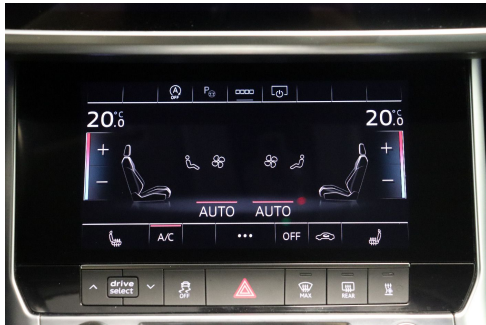

MENSE
Das Autohaus

Kontakt

Mense GmbH | Standort Oelde
Oelder Tor 39
59302 Oelde

Tel.: + 49 2529 93100
E-Mail: anfragen@autohaus-mense.de

Audi A6 Avant 40 TDI quattro S tronic sport CarPlay|A

Kontakt

Mense GmbH | Standort Oelde
Oelder Tor 39
59302 Oelde