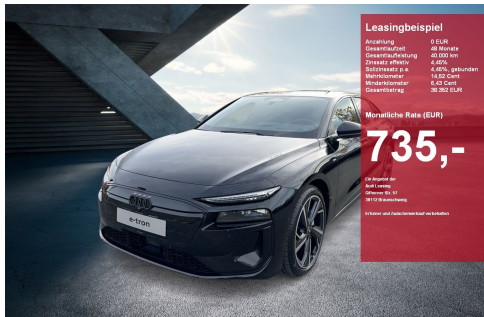

Audi A6 Sportback e-tron quattro 315 kW UPE 99.925

MENSE
Das Autohaus