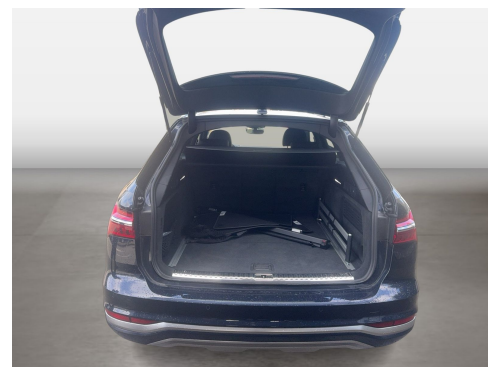

Audi A6 allroad 45 TDI quattro S tronic SpurH el.Heck

Kontakt

Mense GmbH | Standort Oelde
Oelder Tor 39
59302 Oelde

Tel.: + 49 2529 93100
E-Mail: anfragen@autohaus-mense.de