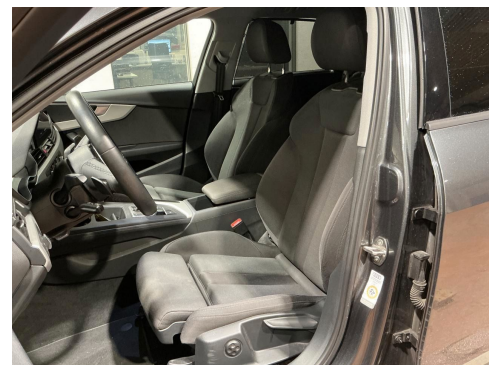

Audi A4 Avant 40 TDI S tronic S-Line AHK|Navi|Kamera

Kontakt

Mense GmbH | Standort Oelde
Oelder Tor 39
59302 Oelde

Tel.: + 49 2529 93100
E-Mail: anfragen@autohaus-mense.de