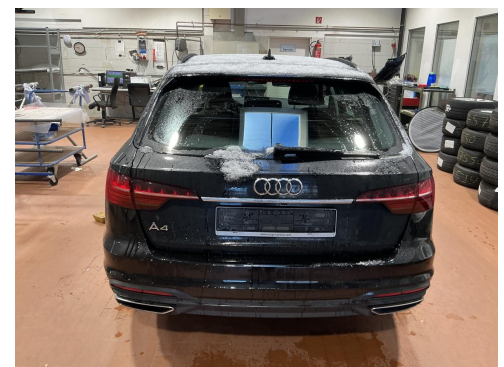

Audi A4 Avant 40 TDI S tronic Matrix|LED|Navi|Kamera

- 4KC Scheiben seitlich und hinten in Wärmeschutzverglasung
- 6FA Außenspiegelgehäuse in Wagenfarbe
- 6H0 Dach in Wagenfarbe
- 2K1 Stoßfänger
- 6TS Außenspiegel rechts asphärisch

SONSTIGE AUSSTATTUNGEN

- 04A Basis
- 0F3 Kraftstoffsystem Diesel
- 9JA Nichtraucher Ausführung
- A51 Audi AG
- B01 Typprüfstand Deutschland
- FM0 Variante Grundausstattung
- FP1 Vorbereitung für Functions on Demand
- G1C S tronic
- GB1 LTE-Unterstützung für Audi phone box
- JE3 Datenmodul Europa
- K8D Variant/Avant
- FK2 AdBlue-Tank mit erhöhtem Füllvolumen

Änderungen, Zwischenverkauf und Irrtümer vorbehalten!

Fahrzeugbilder

60 Jahre
MENSE GMBH

Leasingbeispiel

Leasing	0,00 €
Gesamtwert	38 Monate
Gesamtkilometerleistung	60.000 km
Nettoverkaufspreis	28.999 € inkl.
Gesamtpreis	6.000 €
Restwert	6.000 €
Gesamtwert	31.999 €

Monatliche Rate (EUR)

466,-

In Abhängigkeit von den individuellen Umständen (z.B. Bonität) kann die Rate variieren. Bitte kontaktieren Sie unser Team für weitere Informationen.

MENSE
Das Autohaus

Kontakt

Mense GmbH | Standort Oelde
Oelder Tor 39
59302 Oelde

Tel.: + 49 2529 93100
E-Mail: anfragen@autohaus-mense.de