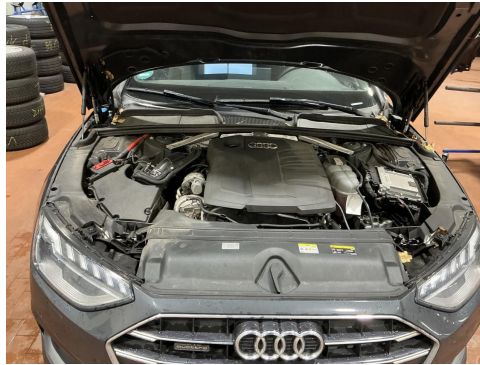

Audi A4 Avant 40 TDI quattro S tronic advanced Matrix

Kontakt

Mense GmbH | Standort Oelde
Oelder Tor 39
59302 Oelde

Tel.: + 49 2529 93100
E-Mail: anfragen@autohaus-mense.de