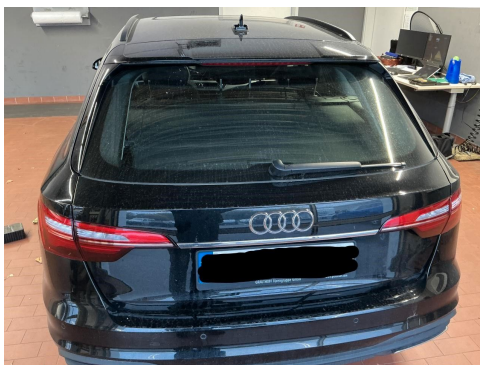

Audi A4 Avant 35 TDI S tronic Pano|ACC|Navi|DynLicht

Kontakt

Mense GmbH | Standort Oelde
Oelder Tor 39
59302 Oelde

Tel.: + 49 2529 93100
E-Mail: anfragen@autohaus-mense.de