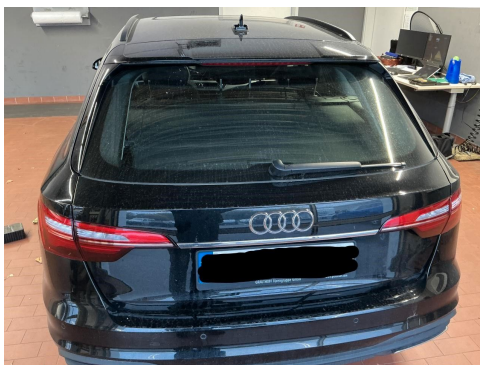

Monatliche Rate (EUR)
419,-

MENSE
Das Autohaus

VW Audi

Kontakt

Mense GmbH | Standort Oelde
Oelder Tor 39
59302 Oelde

Tel.: + 49 2529 93100
E-Mail: anfragen@autohaus-mense.de

Audi A4 Avant 35 TDI S tronic Pano|ACC|Navi|DynLicht