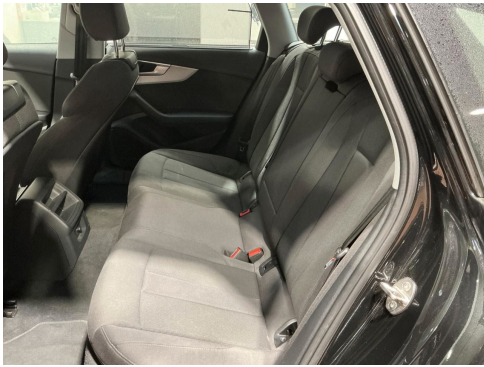

Audi A4 Avant 35 TDI S tronic advanced AHK|Navi|PDC

Kontakt

Mense GmbH | Standort Oelde
Oelder Tor 39
59302 Oelde

Tel.: + 49 2529 93100
E-Mail: anfragen@autohaus-mense.de