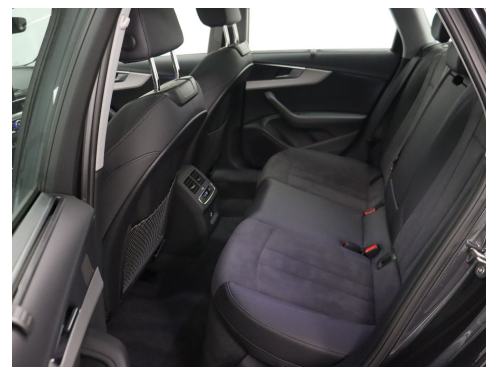

Audi A4 allroad 50 TDI quattro tiptronic |Pano|FLA

Kontakt

Mense GmbH | Standort Oelde
Oelder Tor 39
59302 Oelde

Tel.: + 49 2529 93100
E-Mail: anfragen@autohaus-mense.de