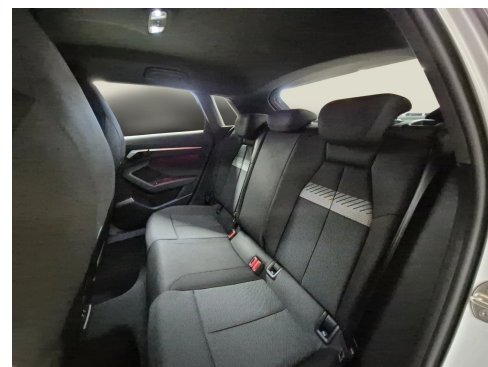

Audi A3 Sportback 35 TFSI S tronic Advanced ACC Navi

Kontakt

Mense GmbH | Standort Oelde
Oelder Tor 39
59302 Oelde

Tel.: + 49 2529 93100
E-Mail: anfragen@autohaus-mense.de