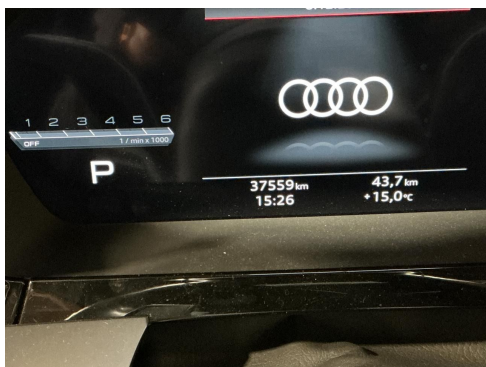

Audi A3 Sportback 35 TDI S tronic ACC|Navi|VirtualCP

Kontakt

Mense GmbH | Standort Oelde
Oelder Tor 39
59302 Oelde

Tel.: + 49 2529 93100
E-Mail: anfragen@autohaus-mense.de