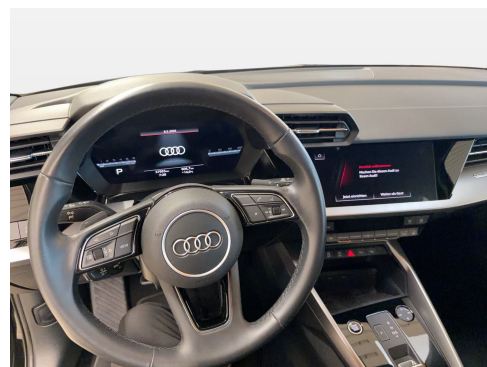

Audi A3 Limousine 40 TDI quattro S tronic HUD|ACC|PDC

Kontakt

Mense GmbH | Standort Oelde
Oelder Tor 39
59302 Oelde

Tel.: + 49 2529 93100
E-Mail: anfragen@autohaus-mense.de