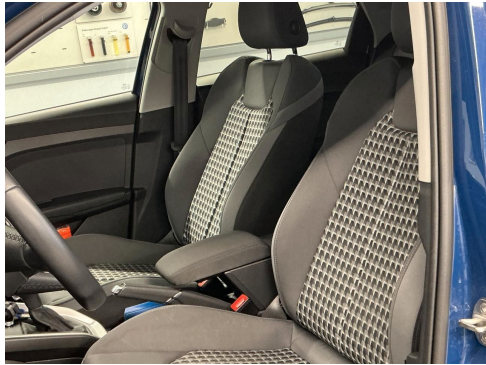

Audi A1 Sportback S line 30 TFSI S tronic S line ACC

Kontakt

Mense GmbH | Standort Oelde
Oelder Tor 39
59302 Oelde

Tel.: + 49 2529 93100
E-Mail: anfragen@autohaus-mense.de